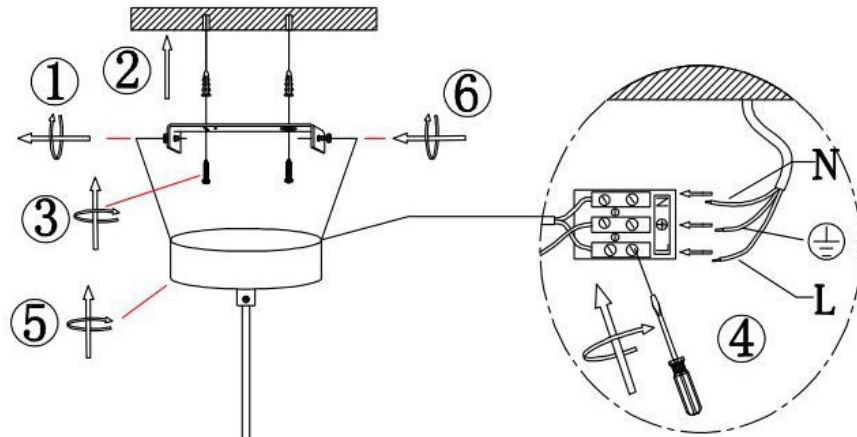

B

1x MAX 40W E27
230V~ 50Hz